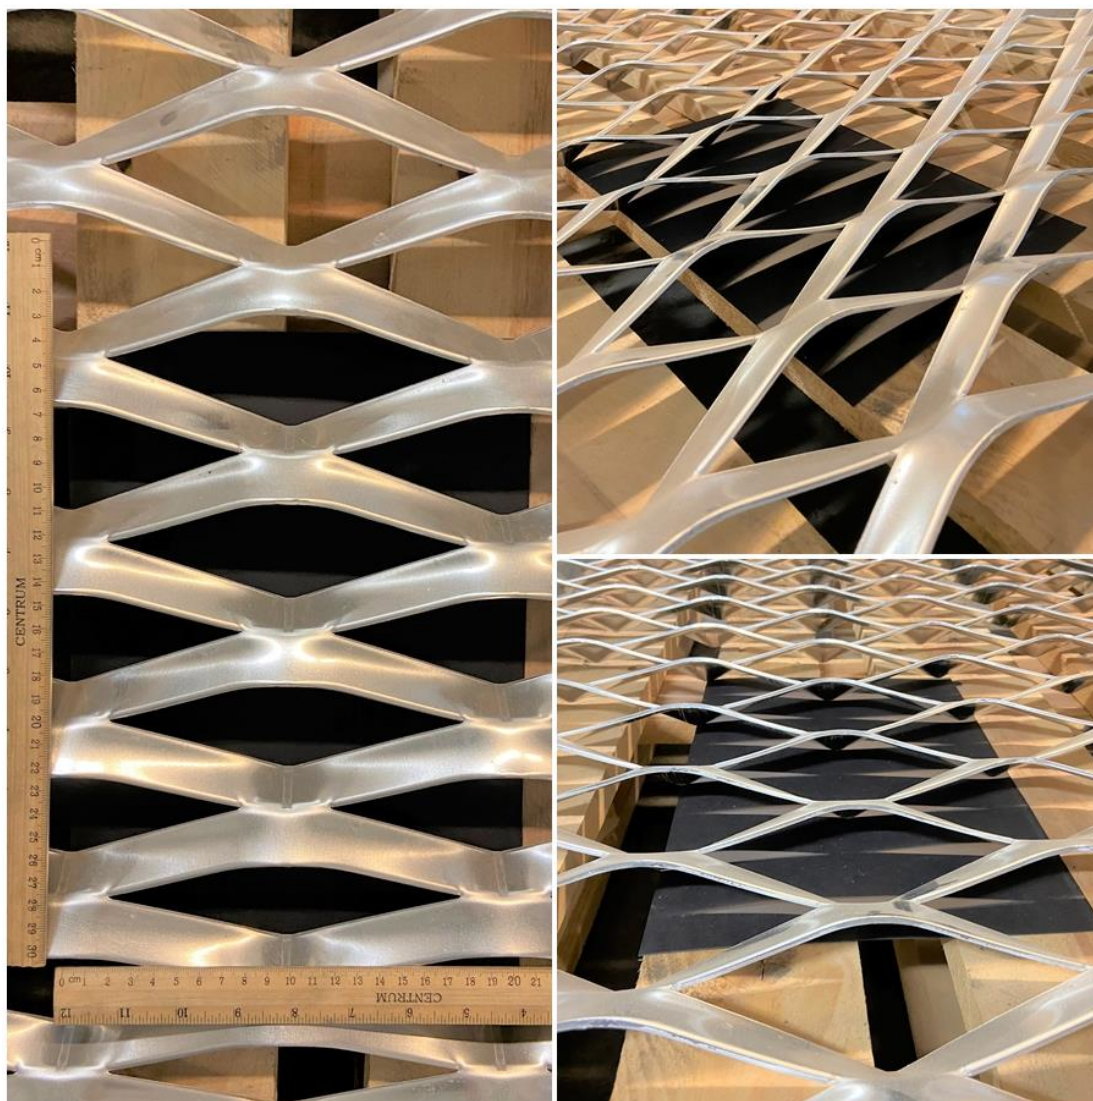

Kirstai tempti lakštai MR 200x80 - 24x3

POZICIJOS

KODAS

35

PILNA SANDĖLIO POZICIJOS SPECIFIKACIJA

MR 200x80 - 24x3; 1000x2000; Aliuminis

Kontaktai

Pardavimų administratorius Julius Mašickas