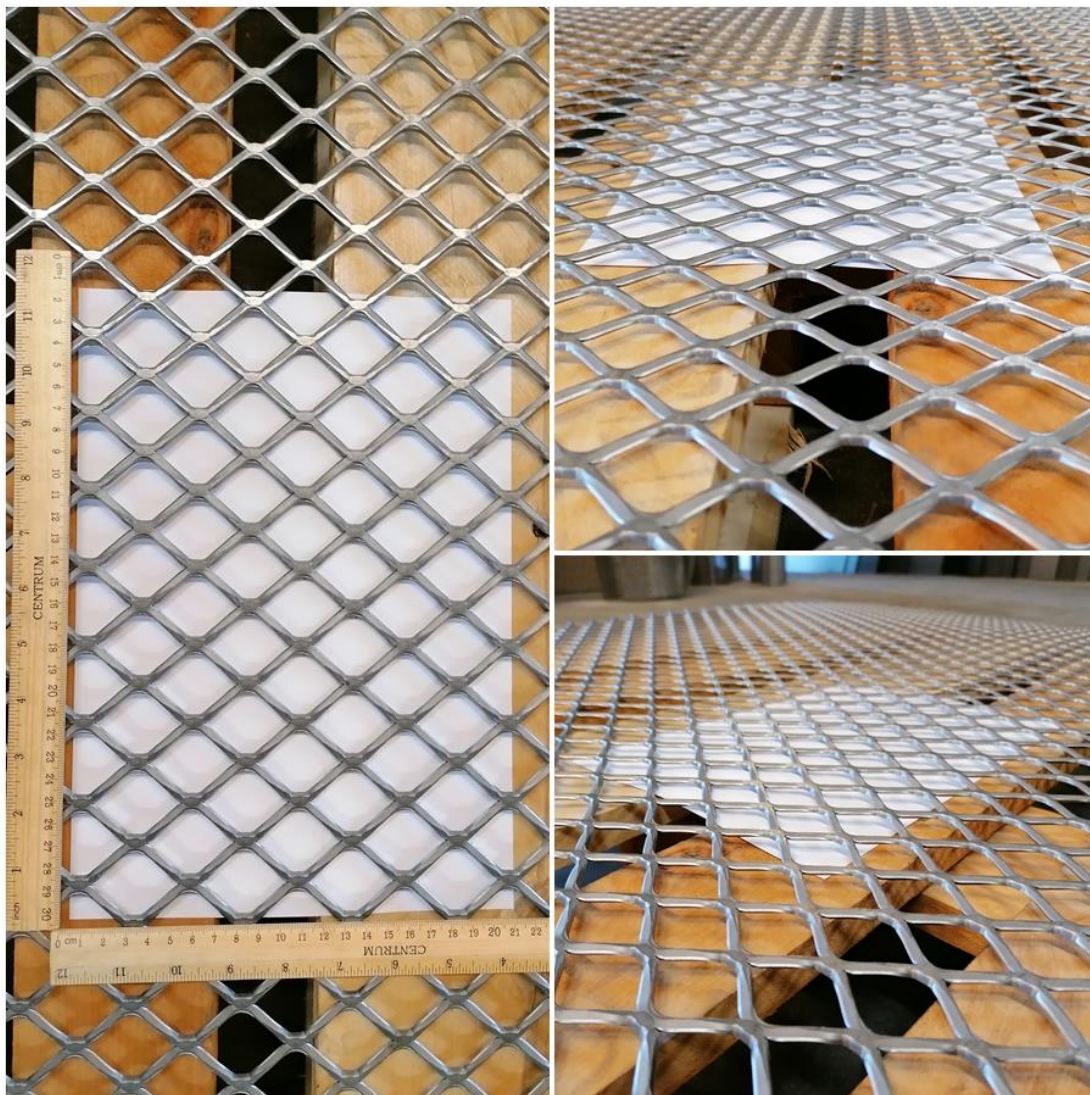

## Kirstai tempti lakštai MQF 50x37 - 4,5x3

**POZICIJOS  
KODAS**

34

**PILNA SANDĖLIO POZICIJOS SPECIFIKACIJA**

MQF 50x37 - 4,5x3; 1000x2000; Juodas plienas