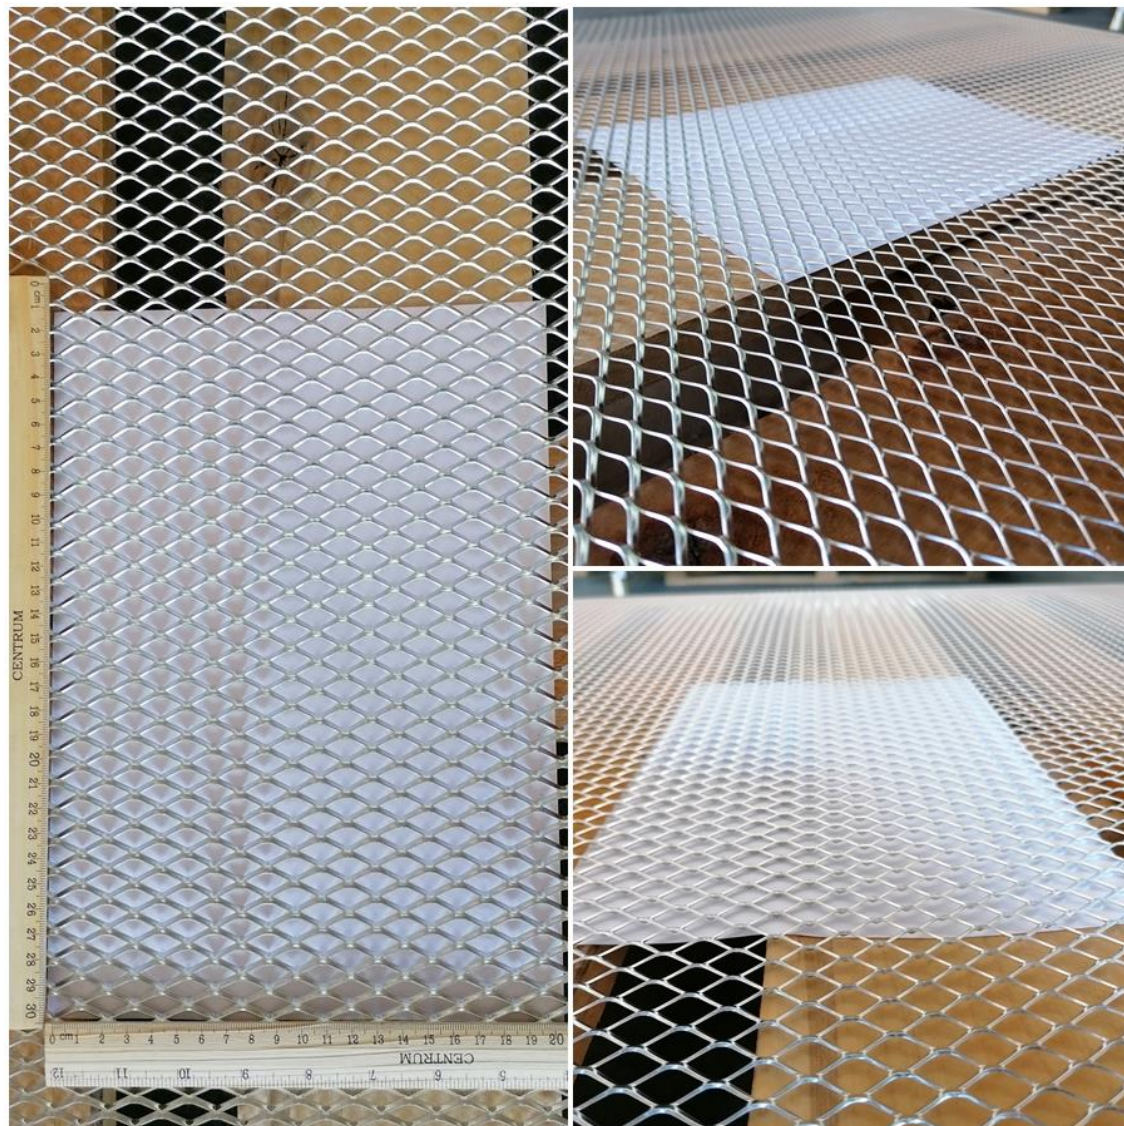

Kirstai tempti lakštai MR 22x12 - 2,5x1

**POZICIJOS
KODAS**

385

PILNA SANDĒLIO POZICIJOS SPECIFIKACIJA

MR 22x12 - 2,5x1; 1000x2000; Aliuminis

Kontaktai

Pardavimų administratorius Julius Mašickas

+370 614 48 879