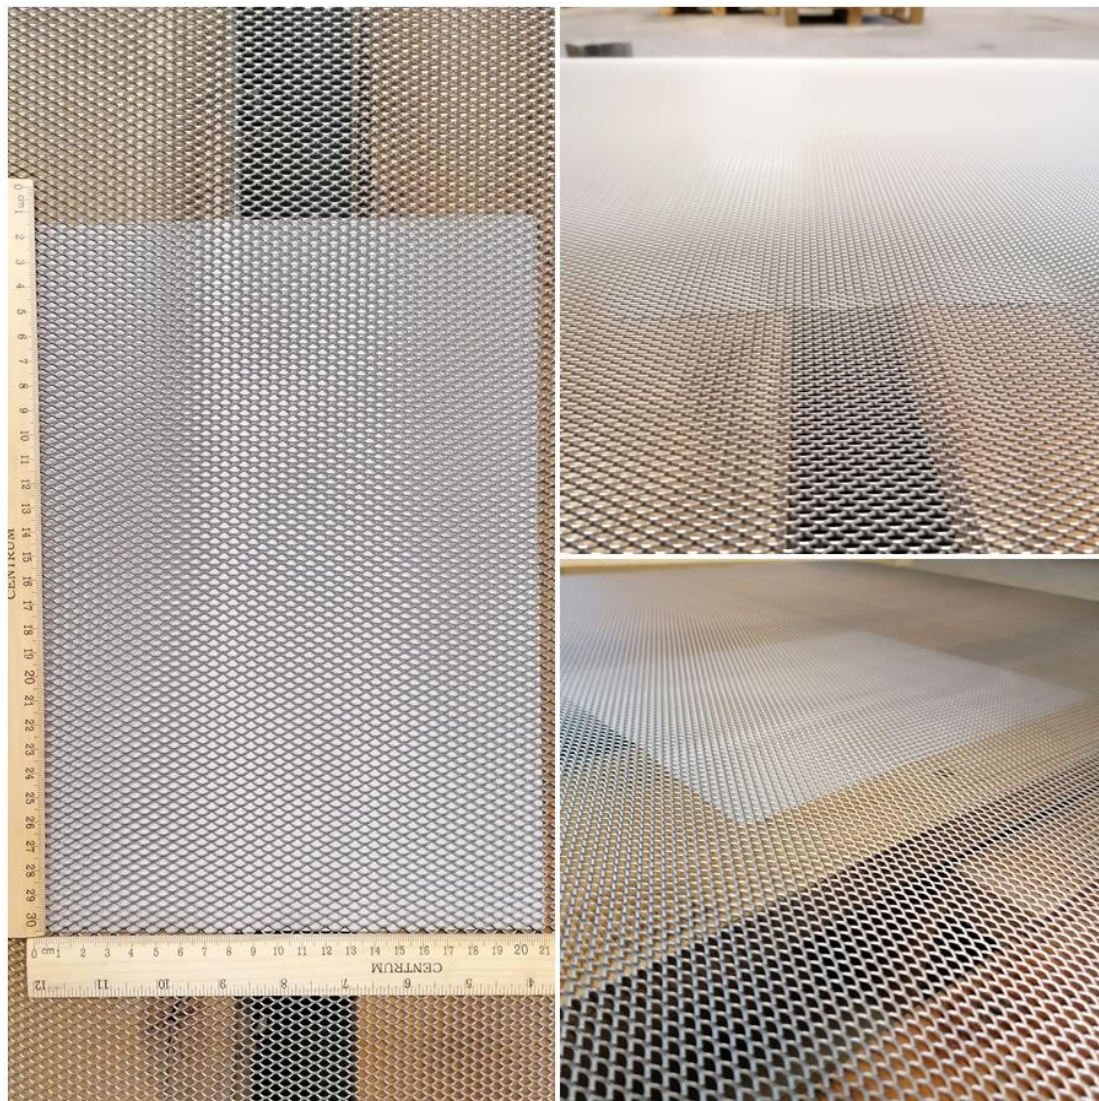

## Kirstai temptas tinklas MR 8x4 - 1x0,8

**POZICIJOS  
KODAS**

42

**PILNA SANDĒLIO POZICIJOS SPECIFIKACIJA**

MR 8x4 - 1x0,8; 1000x2000; Juodas plienas