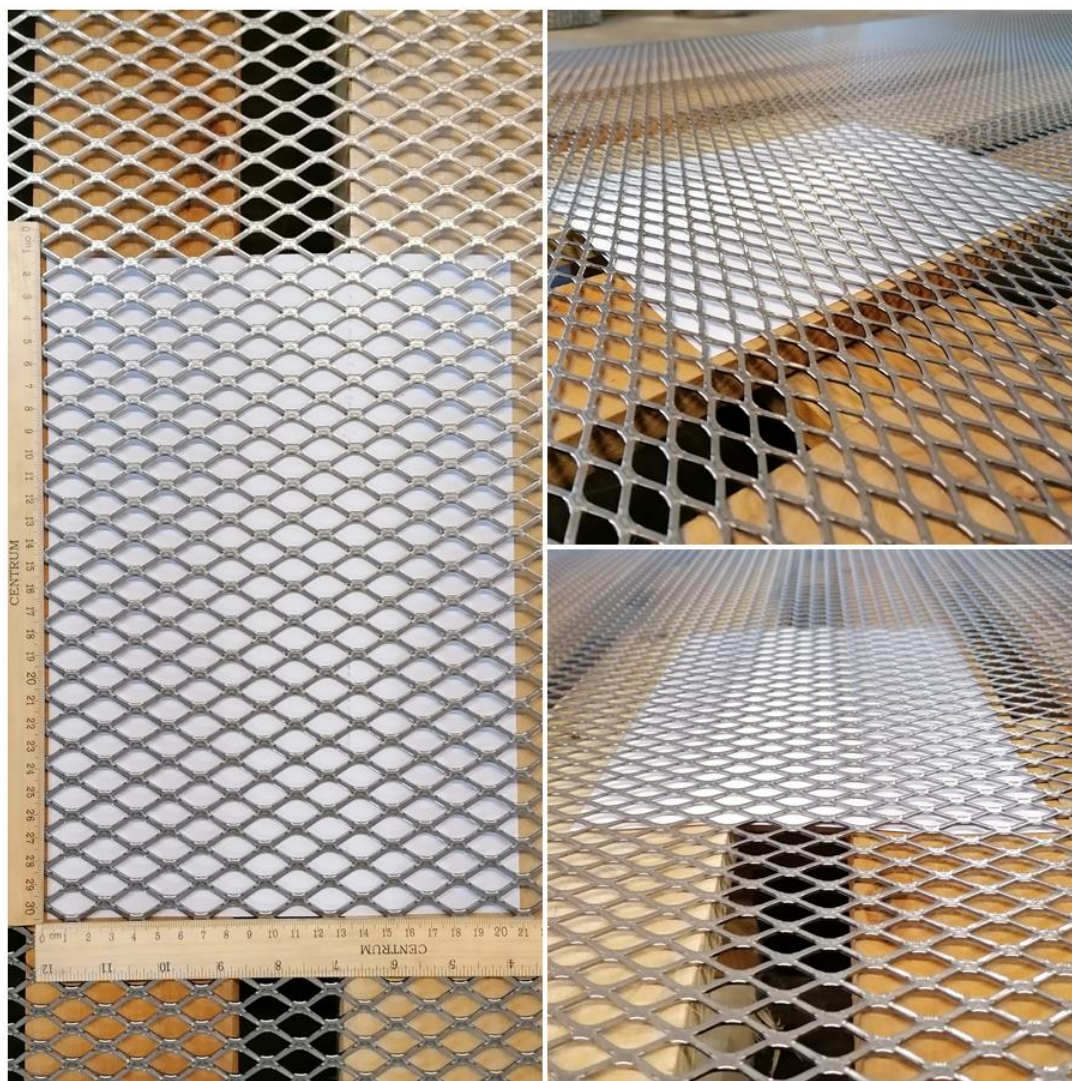

## Kirstai tempti lakštai MRF 28x14 - 2,5x1,5

### PILNA SANDĒLIO POZICIJOS SPECIFIKACIJA

36	MRF 28x14 - 2,5x1,5; 1000x2000; Juodas plienas
37	MRF 28x14 - 2,5x1,5; 1250x2500; Juodas plienas