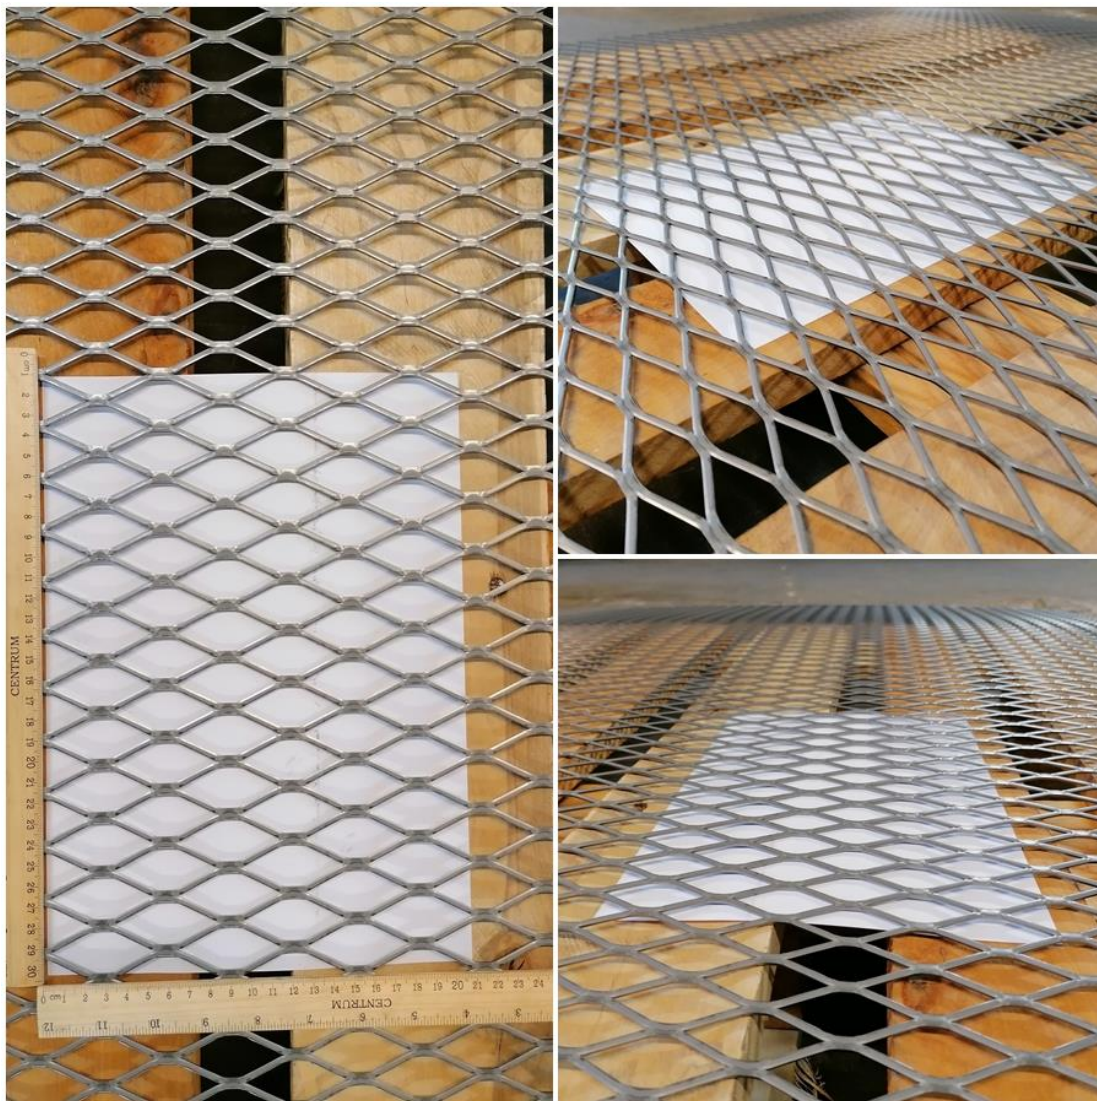

Kirstai tempti lakštai MRF 62x20 - 3x2

**POZICIJOS
KODAS**

40

PILNA SANDĒLIO POZICIJOS SPECIFIKACIJA

MRF 62x20 - 3x2; 1000x2000; Juodas plienas

Kontaktai

Pardavimų administratorius Julius Mašickas

+370 614 48 879