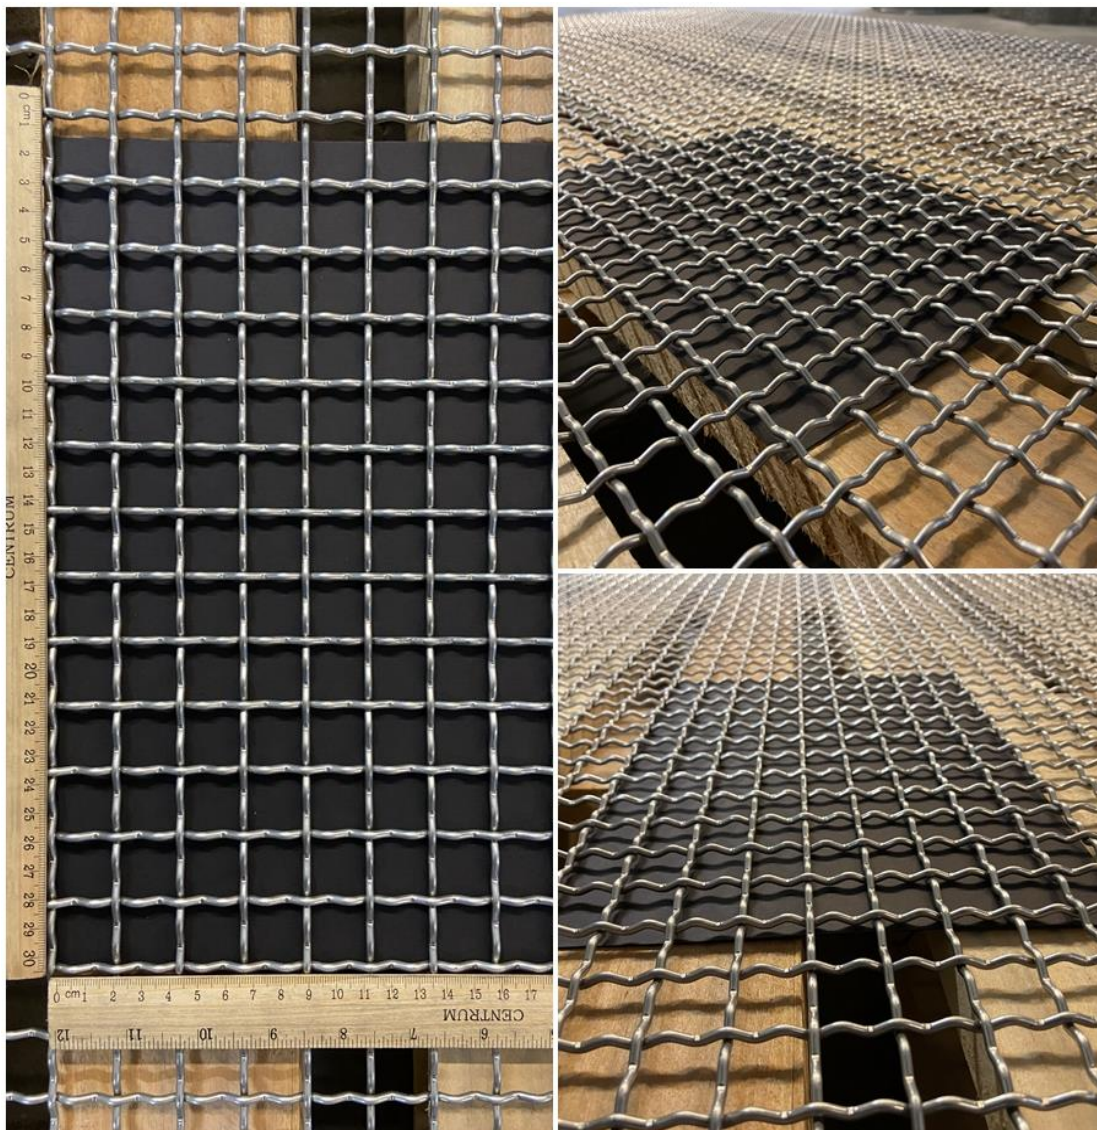

**Pintas sietas su tarpine bangele w=20,0 mm; d=3,0 mm**

**POZICIJOS  
KODAS**

**PILNA SANDĒLIO POZICIJOS SPECIFIKACIJA**

775

w=20,0 mm; d=3,0 mm; 1000x2000; AISI 304

**Kontaktai**

**Pardavimų vadybininkas Kęstutis Slavinskas**