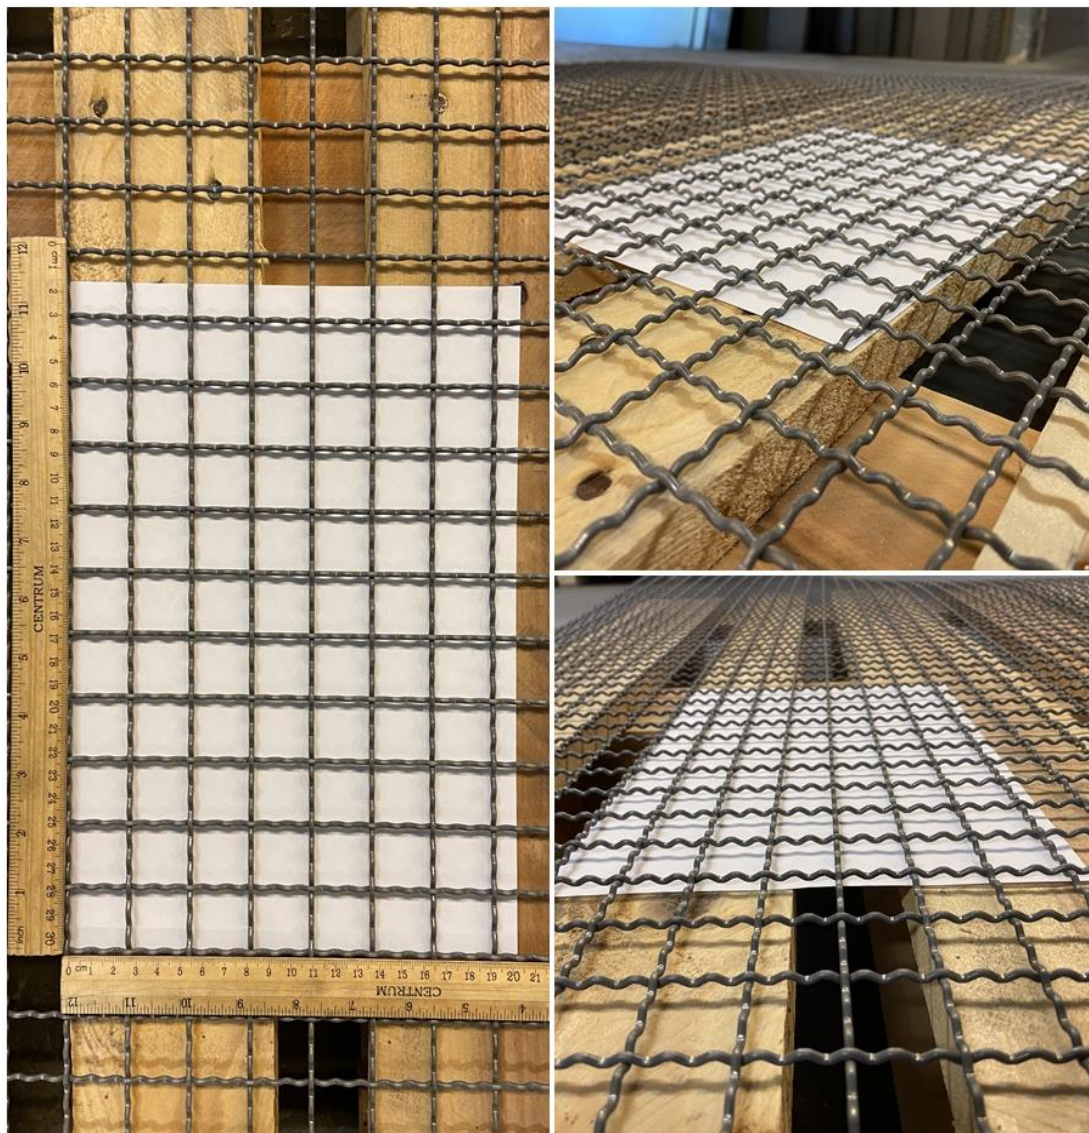

**Pintas sietas su tarpine bangele w=25,0 mm; d=2,5 mm**

**POZICIJOS  
KODAS**

**PILNA SANDĒLIO POZICIJOS SPECIFIKACIJA**

206

w=25,0 mm; d=2,5 mm; 1000x2000; Juodas plienas

**Kontaktai**

**Pardavimų vadybininkas Kęstutis Slavinskas**