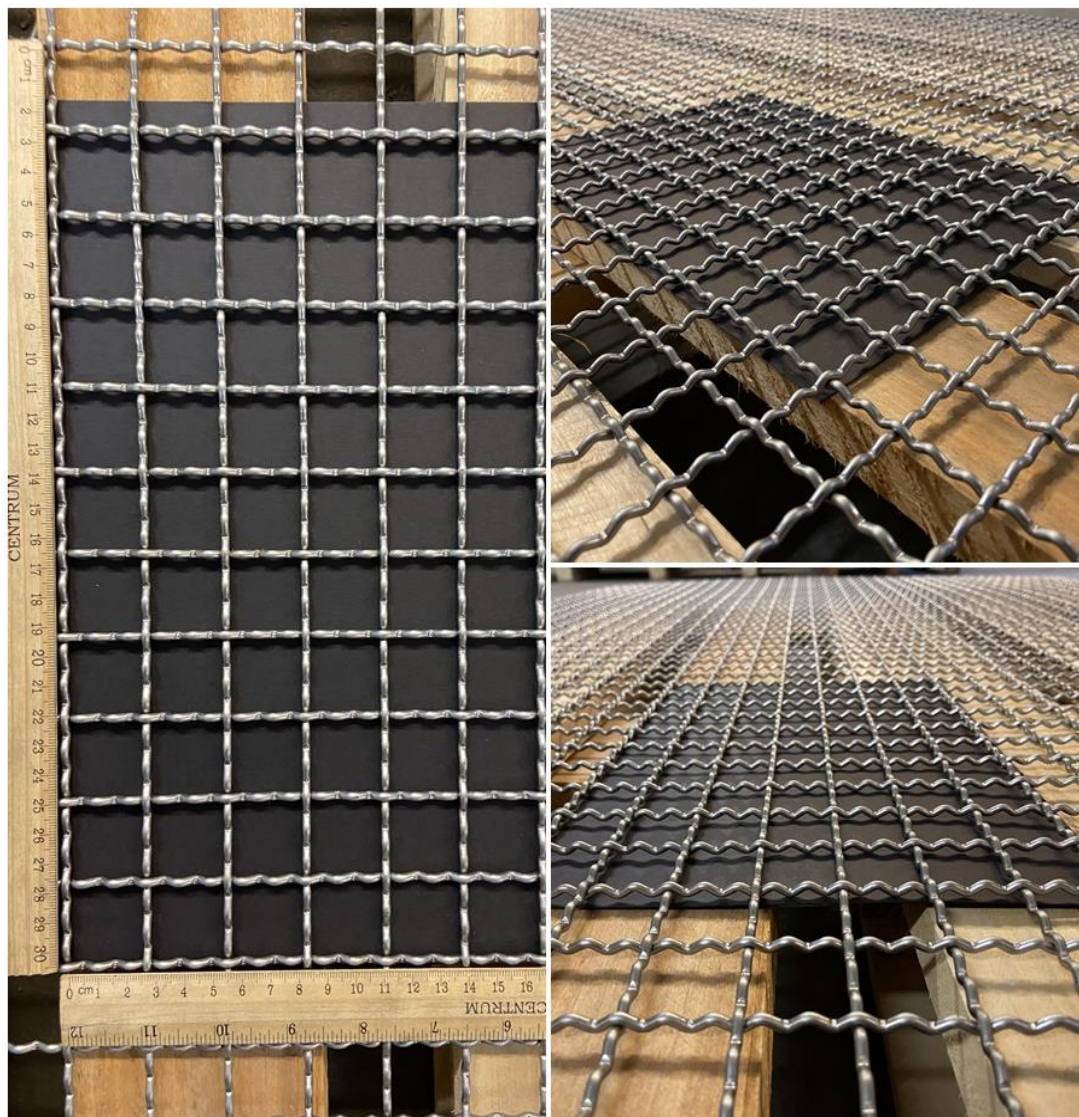

Pintas sietas su tarpine bangele w=25,0 mm; d=3,0 mm

**POZICIJOS
KODAS**

199

PILNA SANDĖLIO POZICIJOS SPECIFIKACIJA

w=25,0 mm; d=3,0 mm; 1000x2000; AISI 304

Kontaktai

Pardavimų vadybininkas Kęstutis Slavinskas