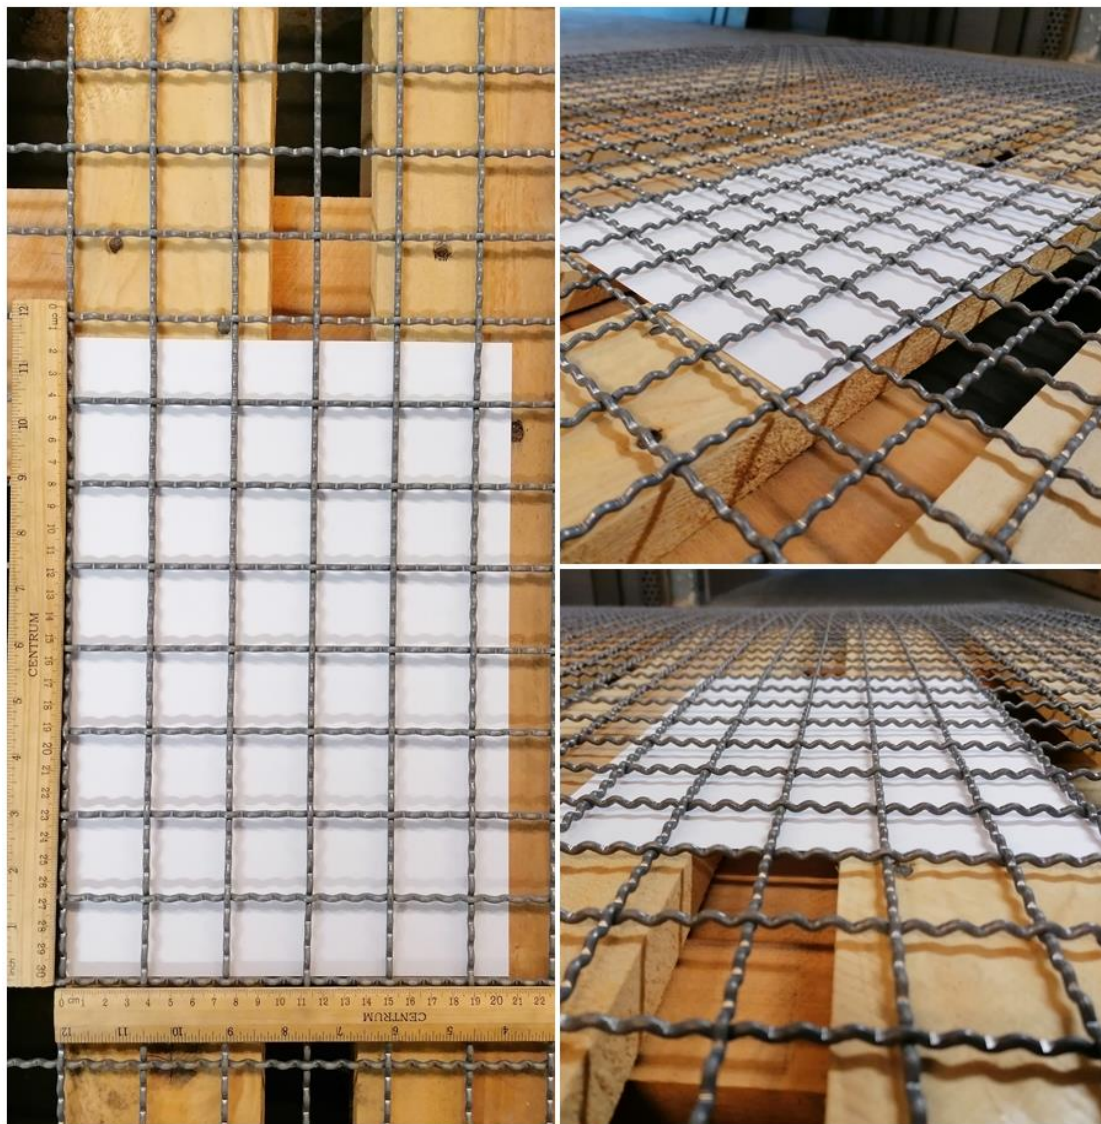

**Pintas sietas su tarpine bangele w=35,0 mm; d=3,15 mm**

**POZICIJOS  
KODAS**

207

**PILNA SANDĖLIO POZICIJOS SPECIFIKACIJA**

w=35,0 mm; d=3,15 mm; 1000x2000; Juodas plienas

**Kontaktai**

**Pardavimų vadybininkas Kęstutis Slavinskas**