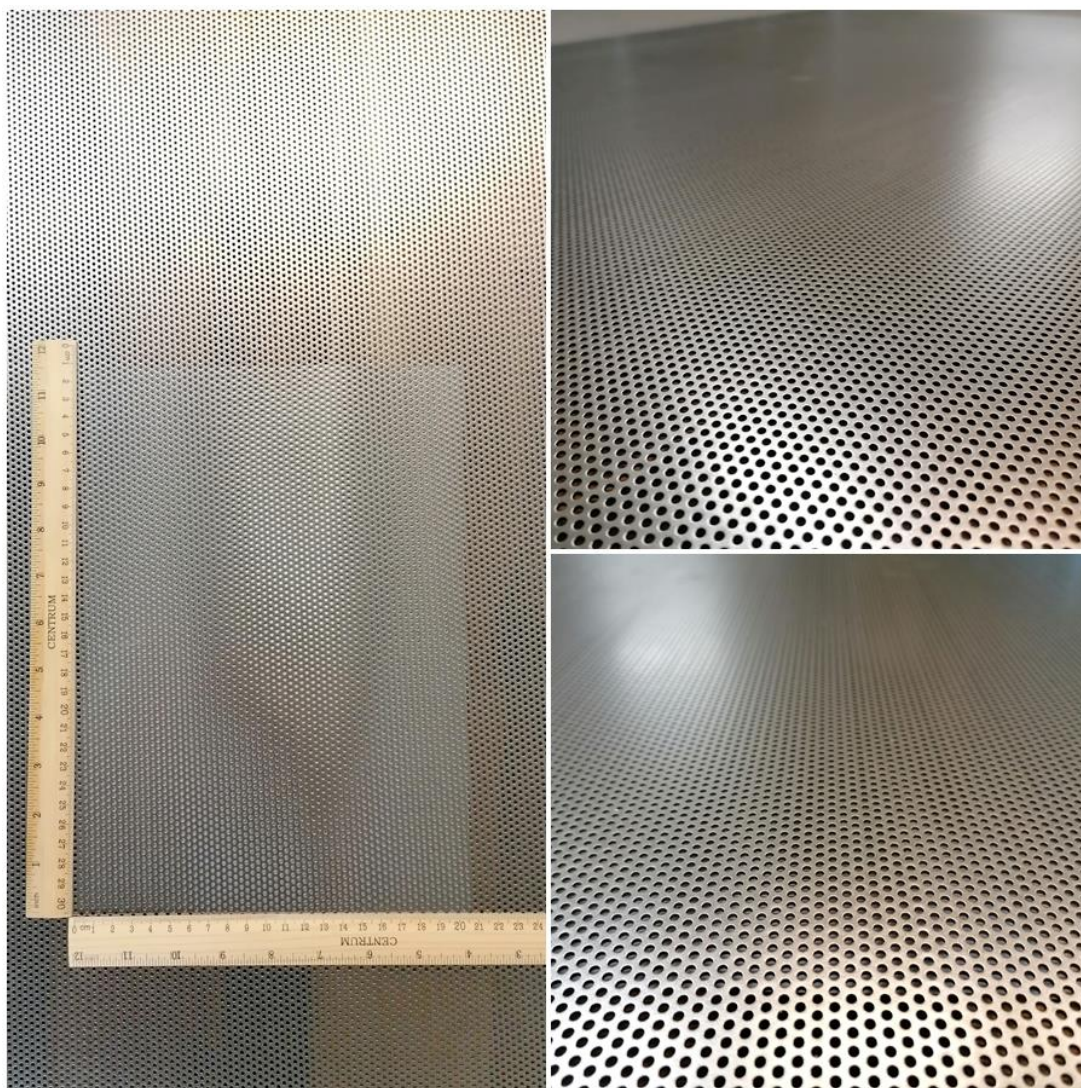

Perforuoti lakštai Rv 2-3,5

POZICIJOS KODAS	PILNA SANDĖLIO POZICIJOS SPECIFIKACIJA
57	Rv 2-3,5/1; 1000x2000; AISI 304
59	Rv 2-3,5/1; 1000x2000; Juodas plienas
58	Rv 2-3,5/2; 1000x2000; Juodas plienas

Kontaktai