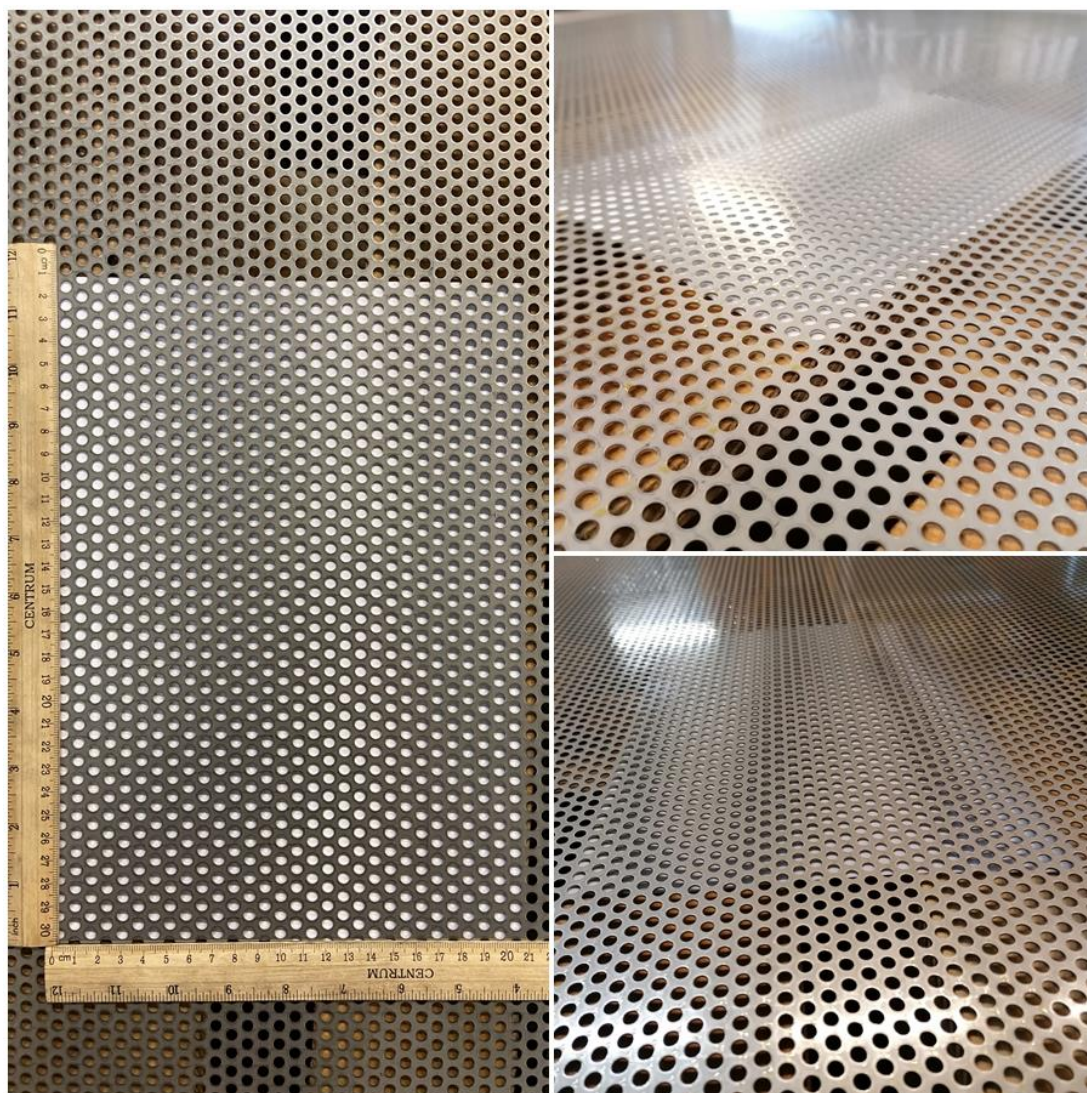

Perforuoti lakštai Rv 5-8

POZICIJOS KODAS	PILNA SANDĖLIO POZICIJOS SPECIFIKACIJA
243	Rv 5-8/1; 1000x2000; AISI 304
49	Rv 5-8/1; 1000x2000; Juodas plienas
50	Rv 5-8/2; 1000x2000; Juodas plienas

Kontaktai