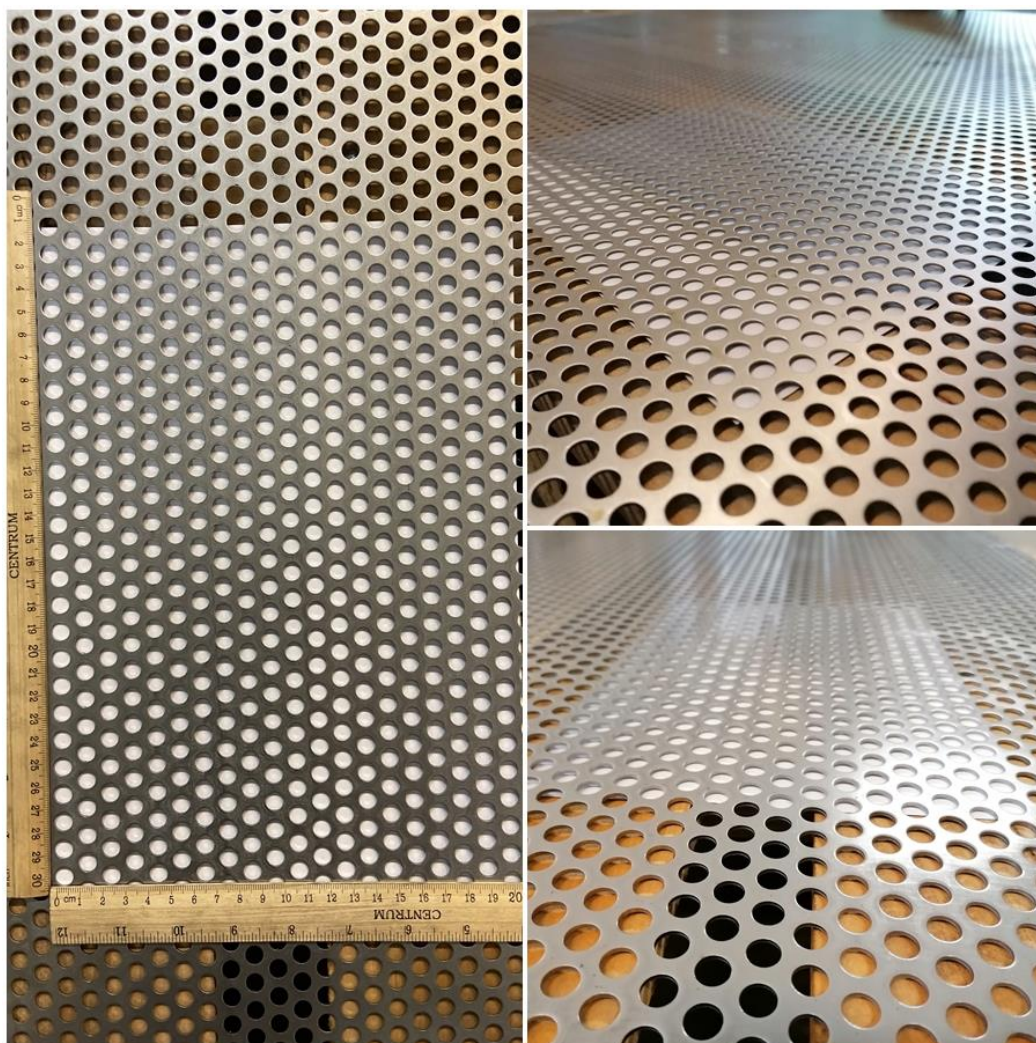

Perforuoti lakštai Rv 8-12

POZICIJOS KODAS	PILNA SANDĒLIO POZICIJOS SPECIFIKACIJA
466	Rv 8-12/1; 1000x2000; AISI 304
240	Rv 8-12/1; 1000x2000; Cinkuotas plienas
52	Rv 8-12/1; 1000x2000; Juodas plienas
734	Rv 8-12/2; 1000x2000; Juodas plienas