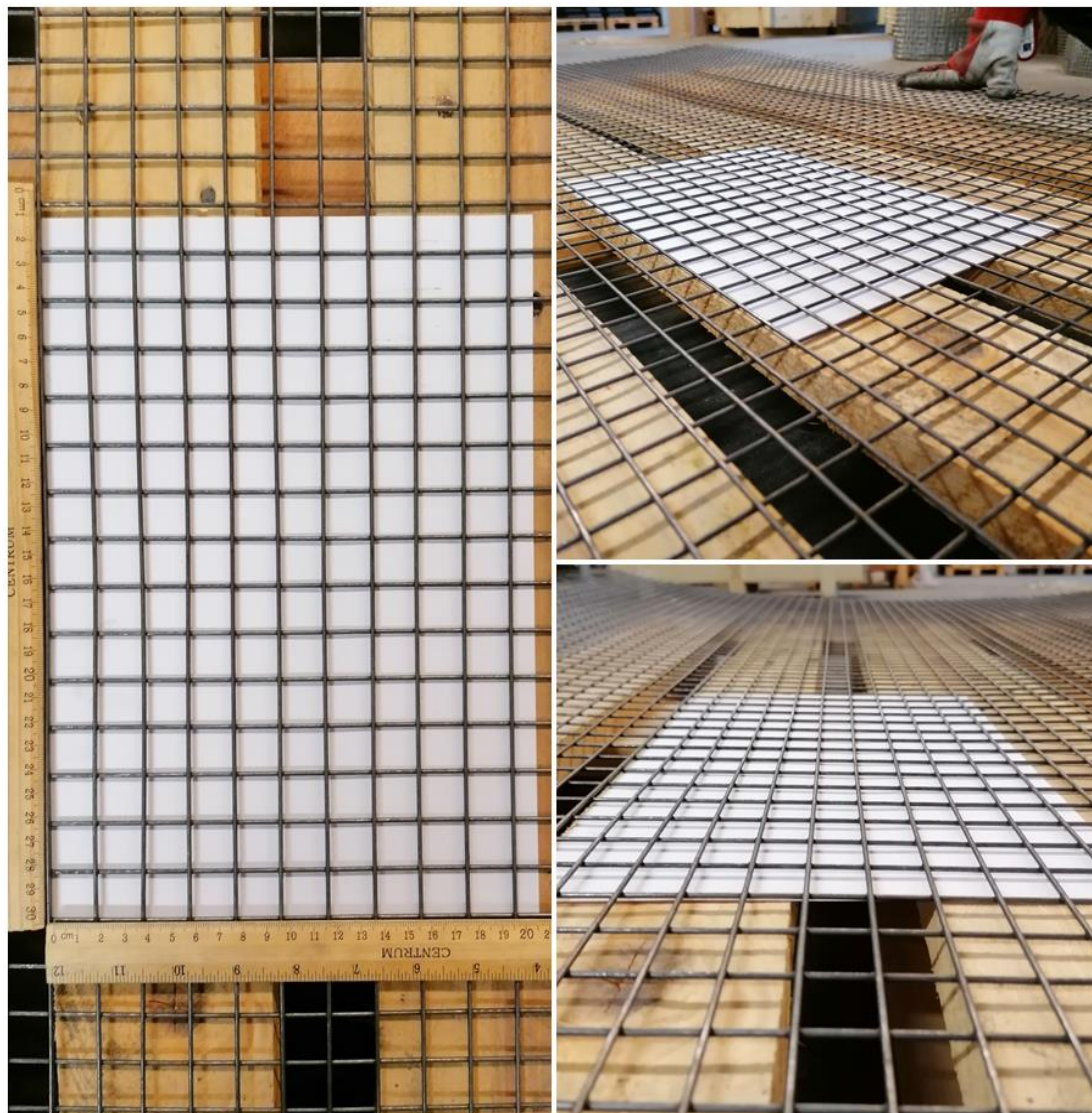

Taškiniu būdu virintas sietas w=20,0 mm; d=2,0 mm

POZICIJOS
KODAS

PILNA SANDĖLIO POZICIJOS SPECIFIKACIJA

203

w=20,0 mm; d=2,0 mm; 1000x2000; Juodas plienas

Kontaktai

Pardavimų vadybininkas Kęstutis Slavinskas