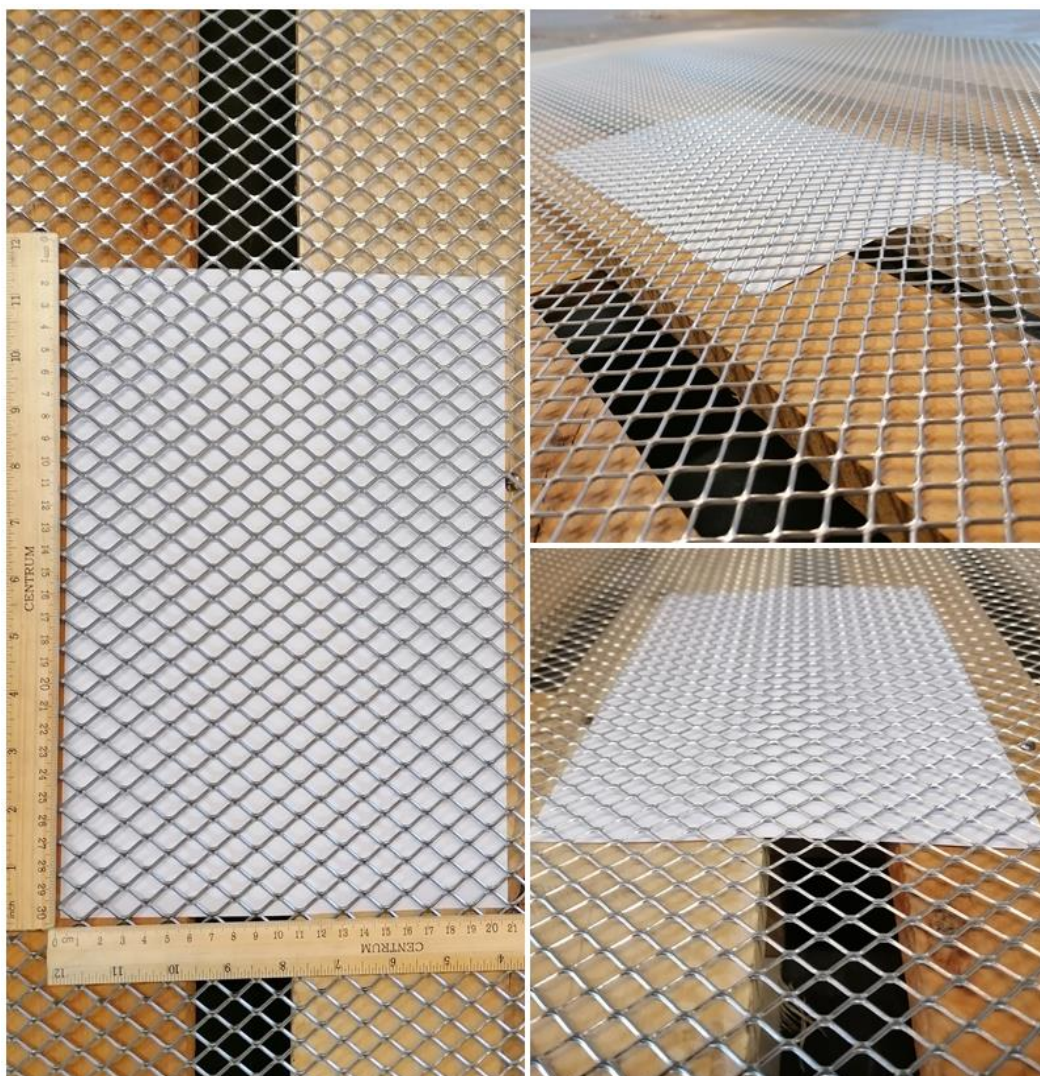

Kirstai tempti lakštai MQF 20x15 - 1,7x1,5

POZICIJOS
KODAS

PILNA SANDĖLIO POZICIJOS SPECIFIKACIJA

19	MQF 20x15 - 1,7x1,5; 1000x2000; AISI 304
547	MQF 20x15 - 1,7x1,5; 1000x2000; Juodas plienas
27	MQF 20x15 - 1,7x1,5; 1000x2000; Cinkuotas plienas