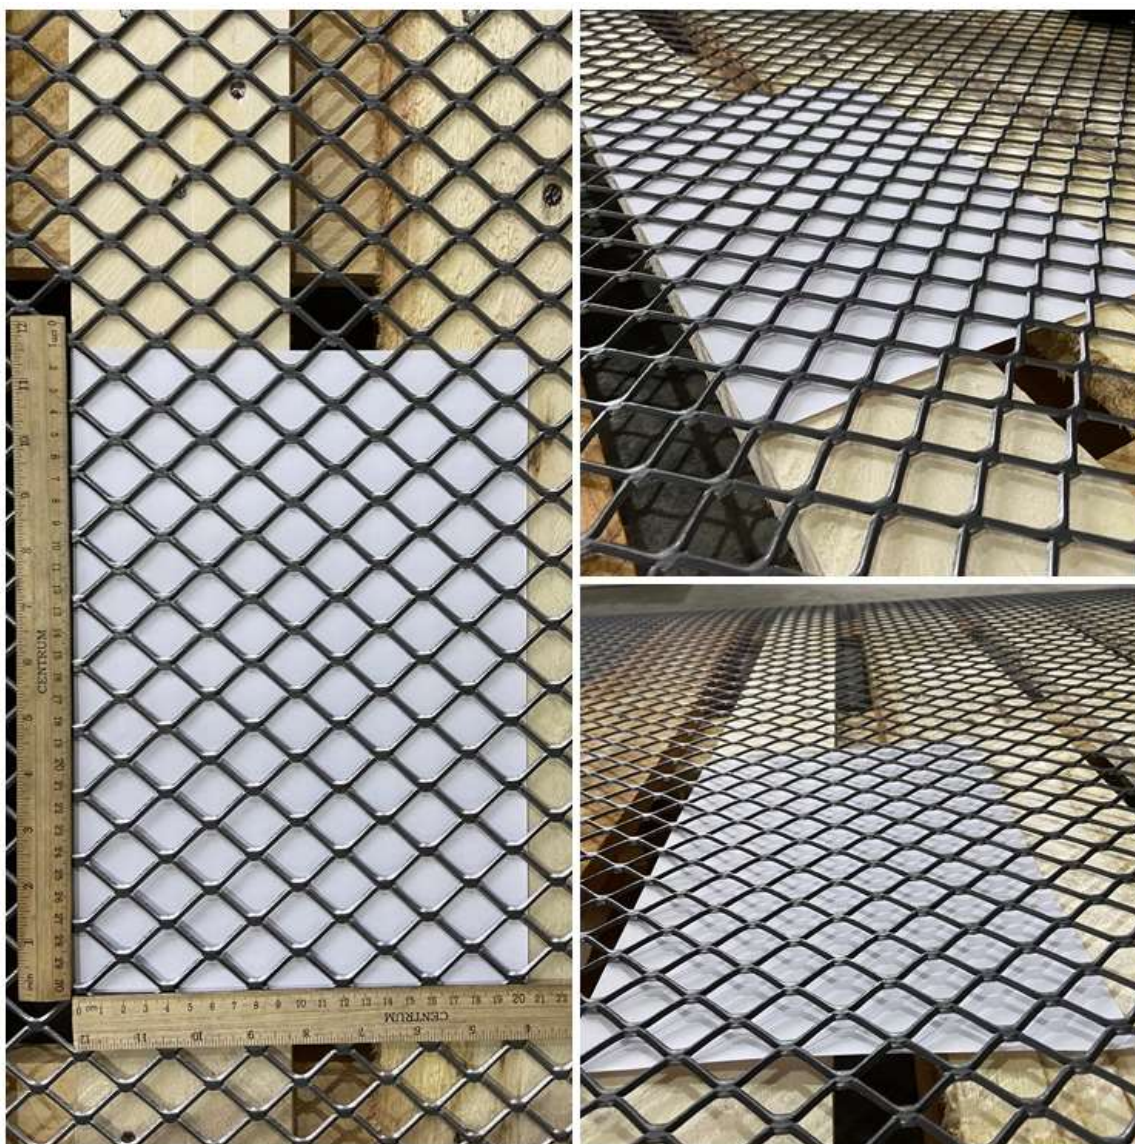

MOF 40x30 - 3x2,5

POZICIJOS
KODAS

579

PILNA SANDĖLIO POZICIJOS SPECIFIKACIJA

MOF 40x30 - 3x2,5; 1250x2500; Juodas plienas

Kontaktai

Pardavimų administratorius Julius Mašickas

+370 614 48 879