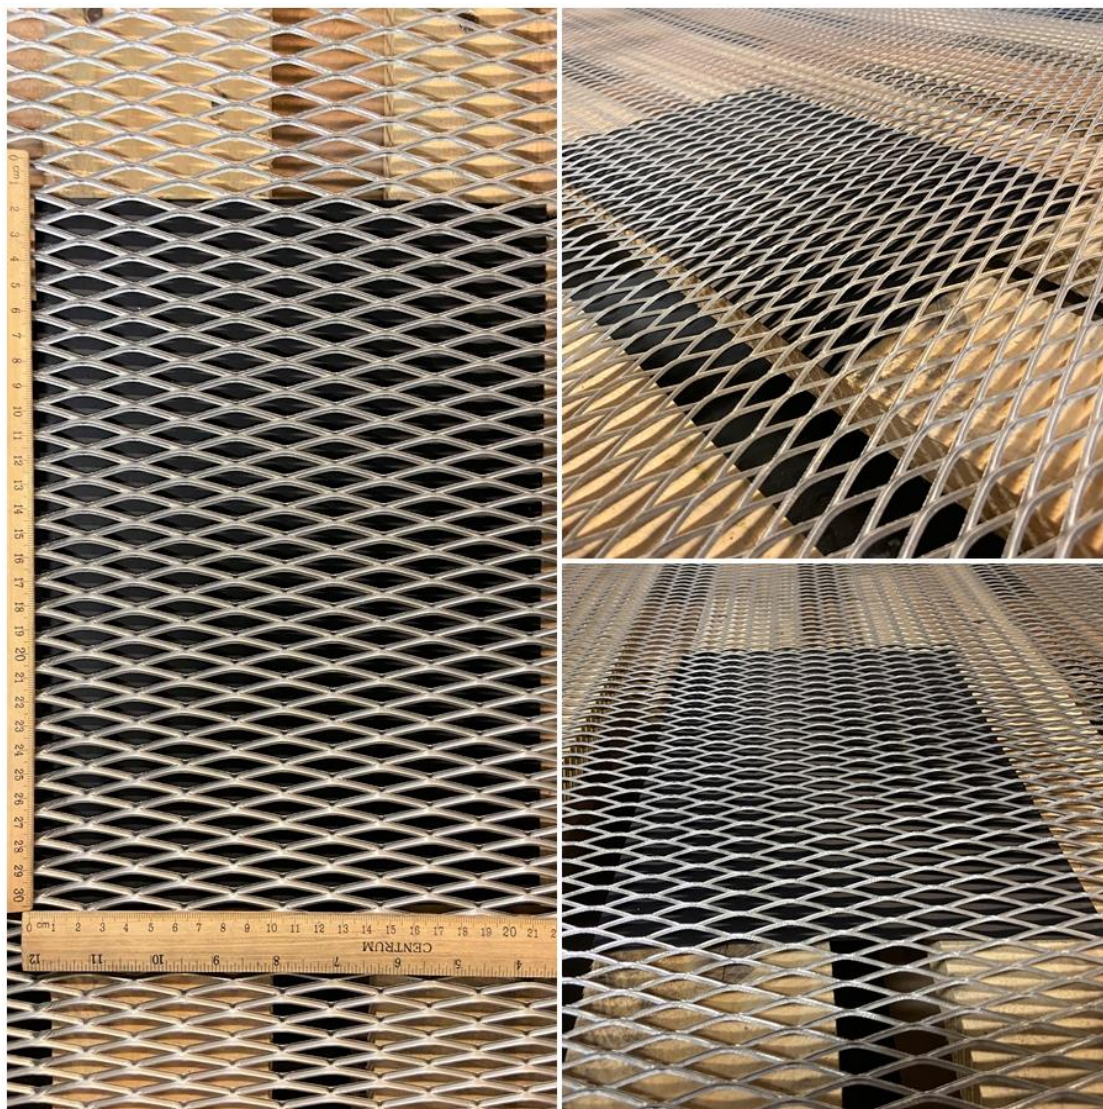

#### PILNA SANDĖLIO POZICIJOS SPECIFIKACIJA

571

MR 42x12 - 3x2; 1000x2000; AISI 304

39

MR 42x12 - 3x2; 1250x2500; Juodas plienas